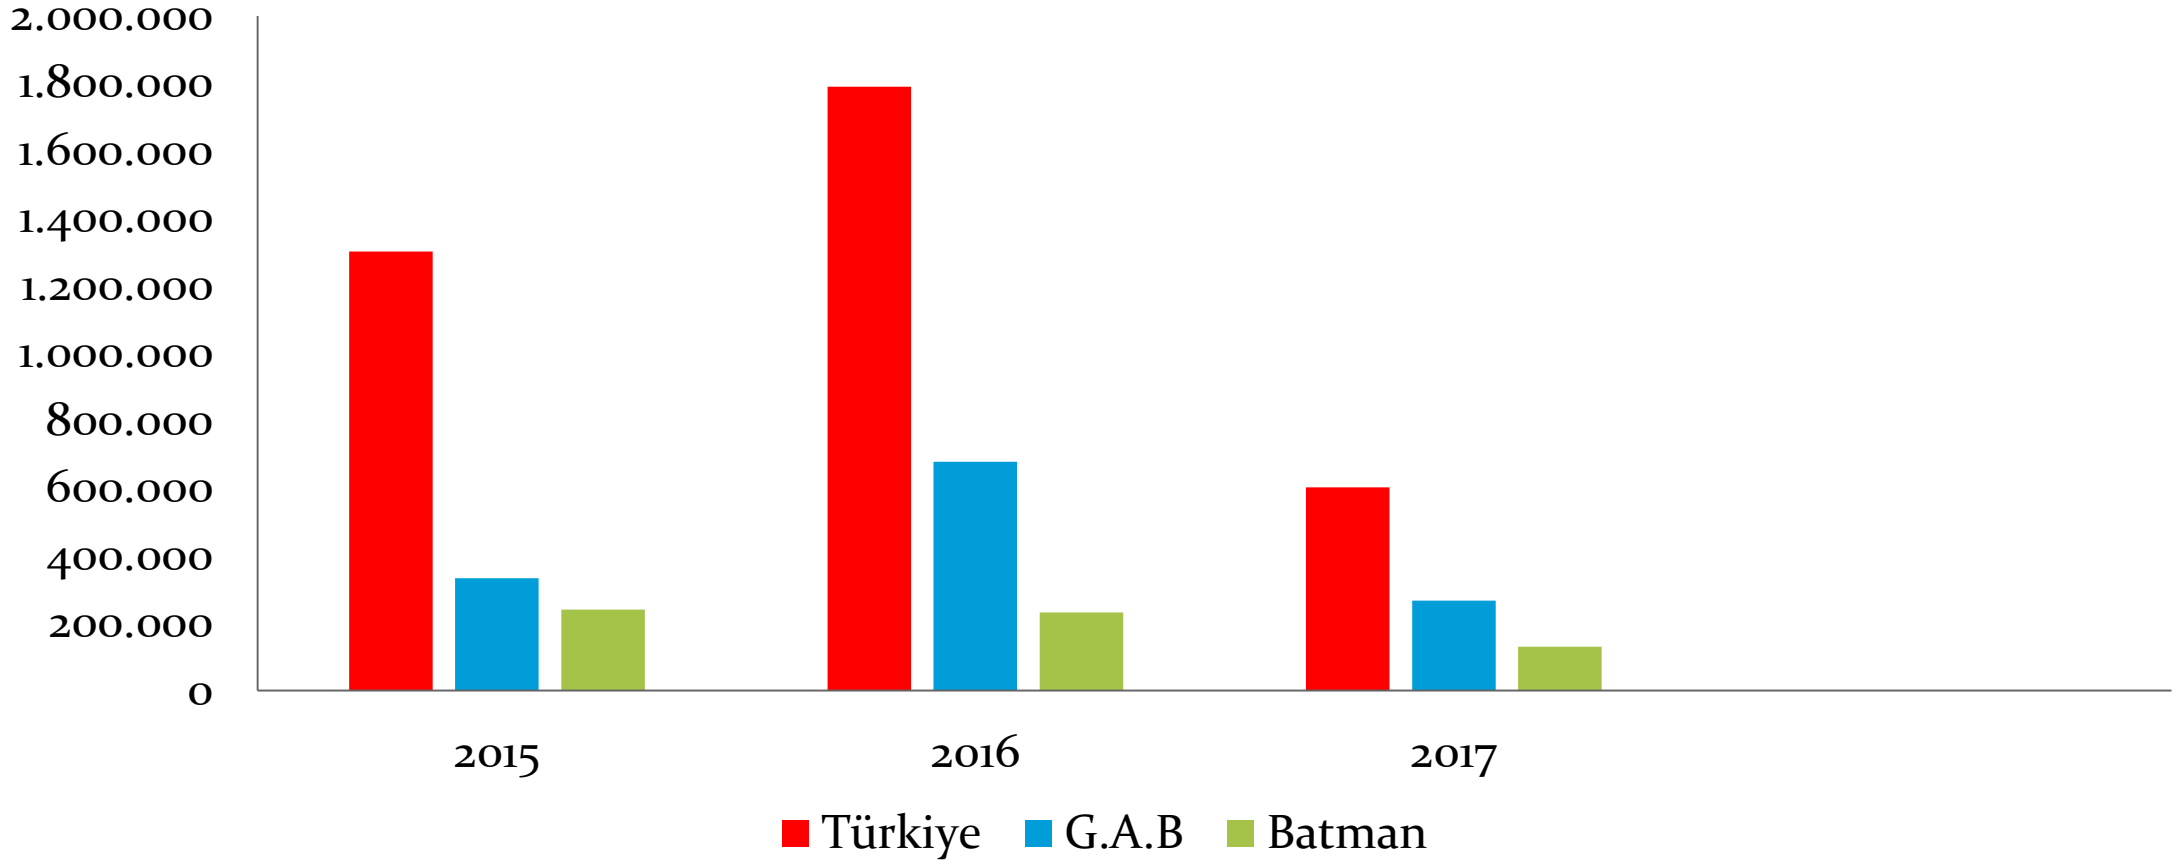

Türkiye’de Anız Yangınlarına Kesilen Cezalar
Kaynak: Çevre ve Şehircilik Bakanlığı