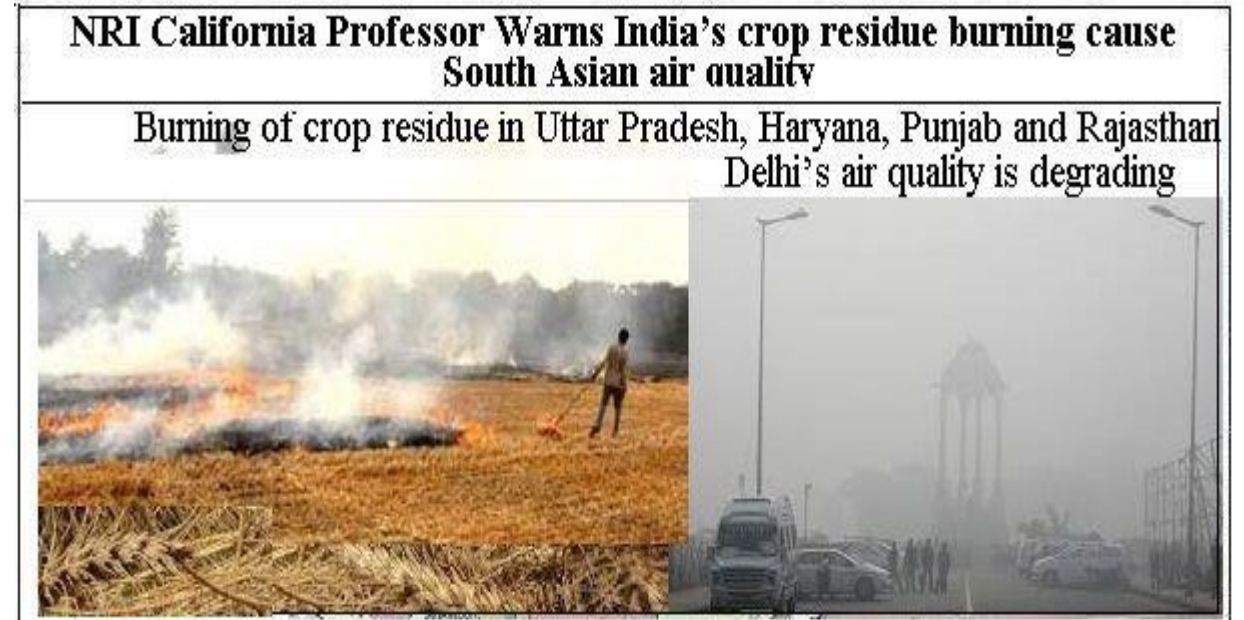

Asya Ülkelerinde artan anız yangınları için devlet yöneticileri ciddi tedbirler almaktadır. **Çin'in Henan Eyaletindeki hükümet yetkilileri 'Sabah anız yakılmasının öğleden sonra tutuklanmasına neden olacağı'** konusunda uyarılarda bulundu.

Hindistan'da **2500** rupi ile **15000** rupi arasında para cezası ve 6 aya varan hapis cezaları verilmektedir.