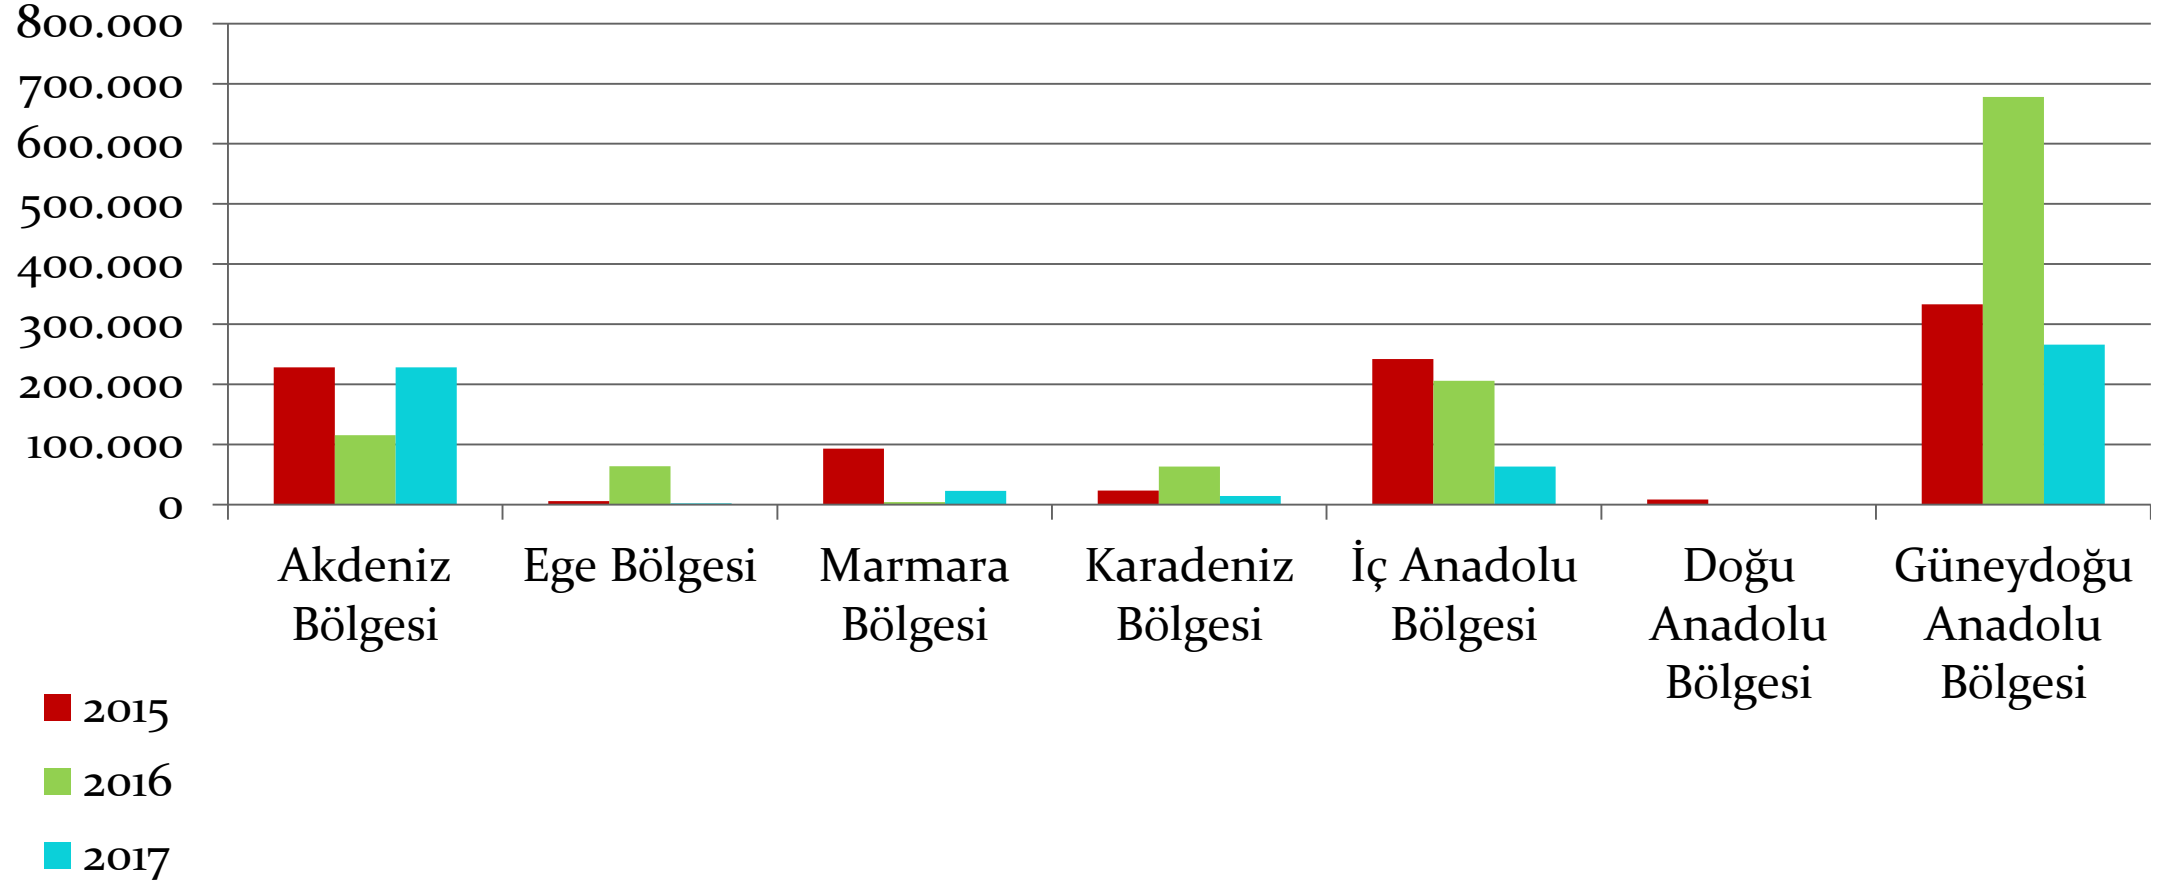

Bölgesel olarak kesilen cezalar
Kaynak: Çevre ve Şehircilik Bakanlığı

	Kiři	Ceza
2013-2014	73	565.780
2015	23	240.032
2016	172	231.367
2017	48	129.622
TOPLAM	316	1.166.801

Batman İli olarak kesilen cezalar ve kiři sayıları
Kaynak: Çevre ve řehircilik İl Müdürlüğü