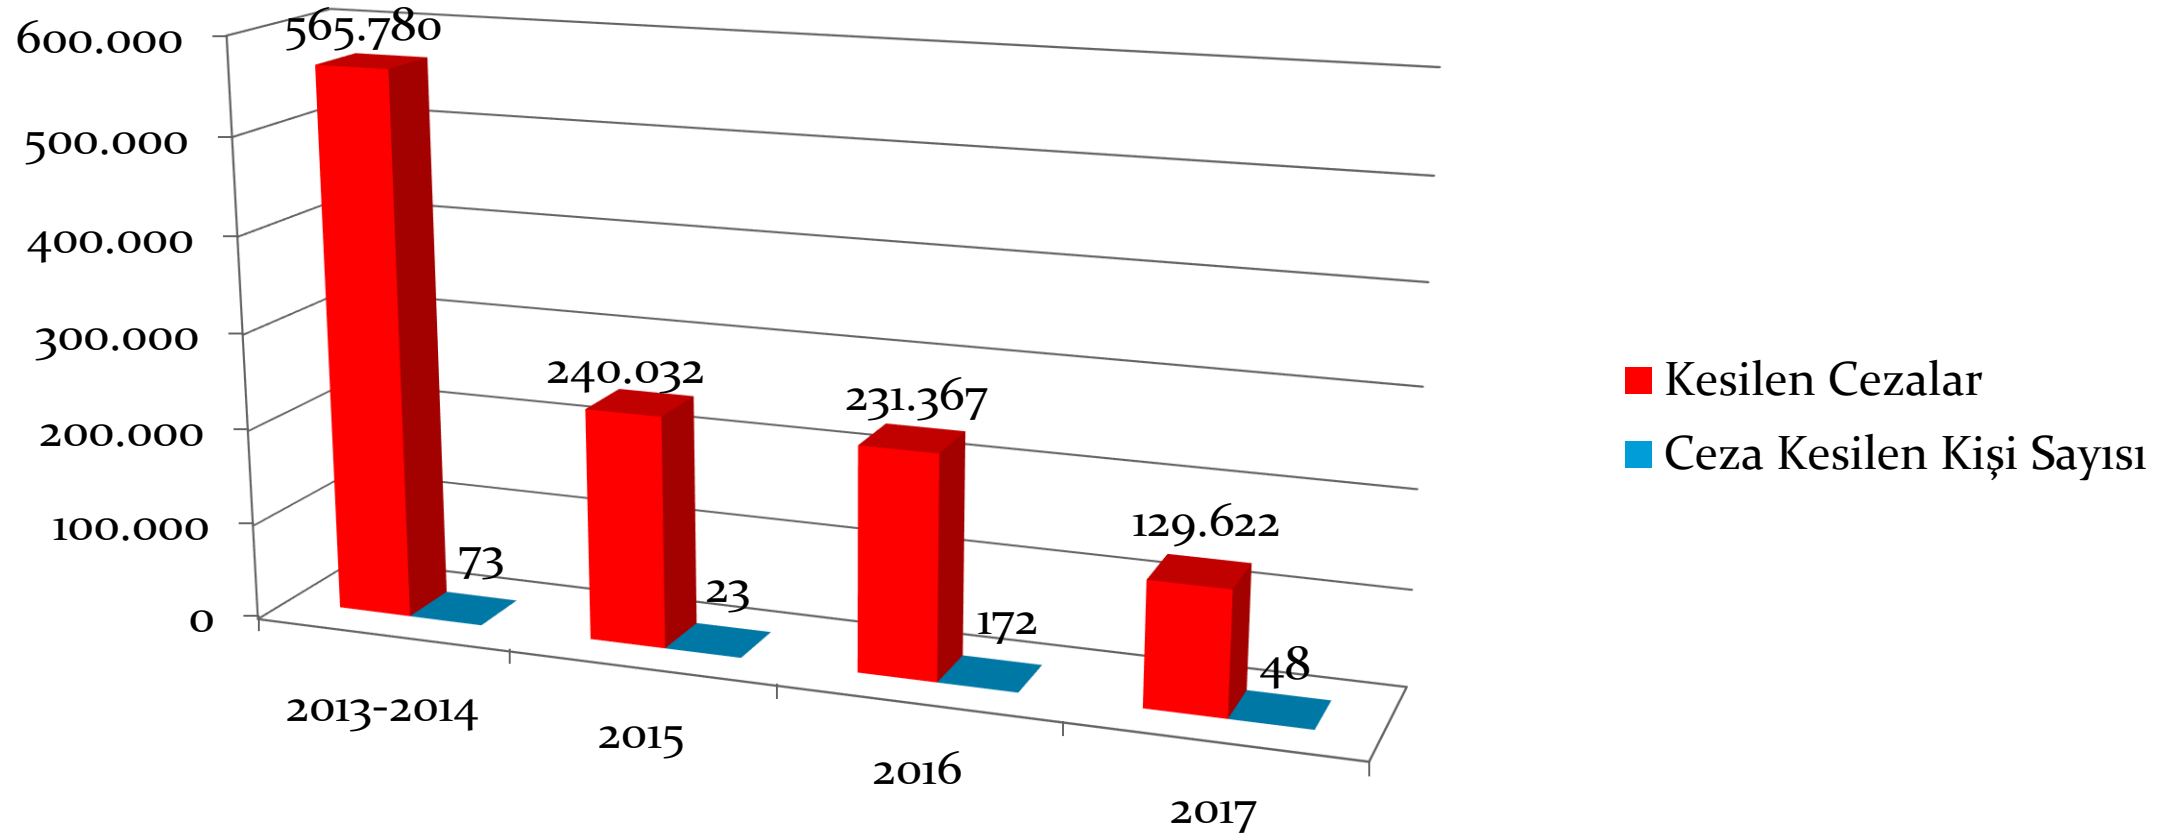

Kiři	Ceza
2013-2014	73	565.780
2015	23	240.032
2016	172	231.367
2017	48	129.622
TOPLAM	316	1.166.801

Batman İli olarak kesilen cezalar ve kiři sayıları
Kaynak: Çevre ve řehircilik İl Müdürlüğü

Batman İli ceza kesilen kişi sayısı ve miktarları
Kaynak: Çevre ve Şehircilik İl Müdürlüğü